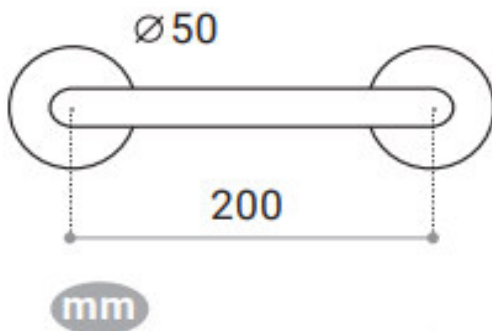

FICHA TÉCNICA: 710 55 SERIE ALYA MANILLON CON ROSETA

CARACTERÍSTICAS

- Juego manillones Alya con roseta redonda
- Manillón y rosetas fabricados en Zamak de alta calidad. Para puertas interiores de paso y entradas de uso residencial y público.
- Incluye fijaciones para su instalación.
- Medidas:
- Acabados disponibles: